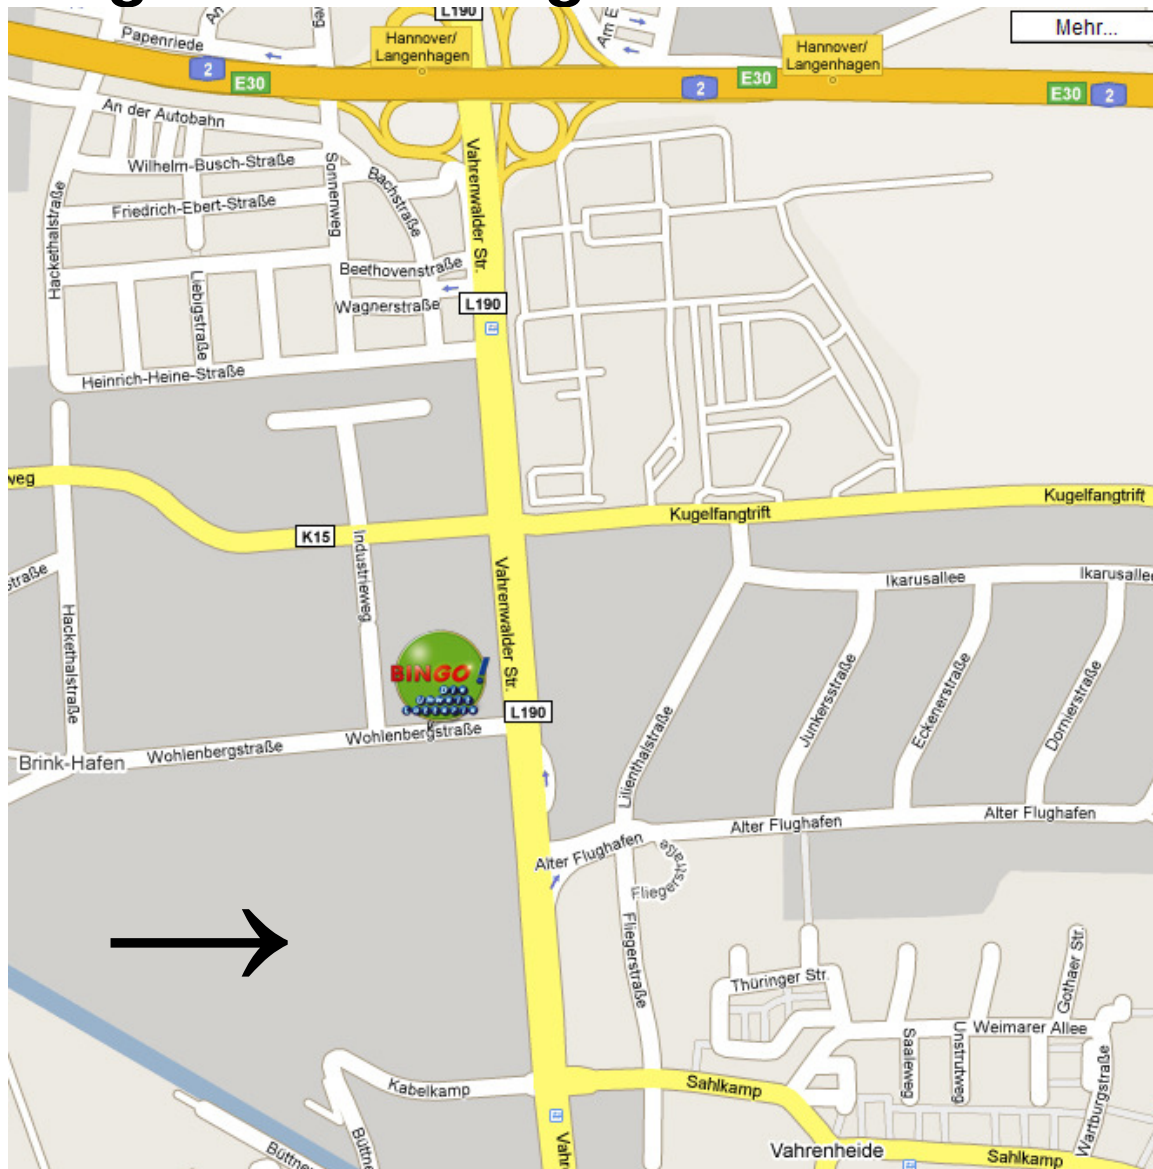

Wegbeschreibung zum TVN-Studio Wohlenbergstraße 4 A

Anfahrt mit dem PKW von der

A2 kommend:

Ausfahrt Hannover NORD, Richtung Zentrum auf die Vahrenwalder Straße, nach ca. 1 km rechts vor „Clean-Car“ (Autowaschanlage) in die Wohlenbergstr. einbiegen. Nach ca. 100 m ist das Studio auf der rechten Seite.

A7 kommend:

Abfahrt von der A7 auf die A352 (nach der Ausfahrt Fuhrberg). Die A352 bei der Ausfahrt Hannover NORD verlassen, dann kommen Sie automatisch auf die Vahrenwalder Straße, weiter wie oben beschrieben.

der Innenstadt kommend:

stadtauswärts auf der Vahrenwalder Straße, hinter der U-Bahn Haltestelle „Alter Flughafen“ nächste Möglichkeit links in entgegengesetzte Richtung auf die Vahrenwalder Straße. Danach vor „Clean-Car“ (Autowaschanlage) rechts in die Wohlenbergstraße einbiegen.

Anreise mit dem Zug / U-Bahn:

Ausstieg Hannover Hauptbahnhof. Mit der U-Bahn, Linie 1 / Langenhagen, bis Haltestelle „Alter Flughafen“, schräg gegenüber bei „Clean-Car“ (Autowaschanlage) in die Wohlenbergstraße einbiegen.